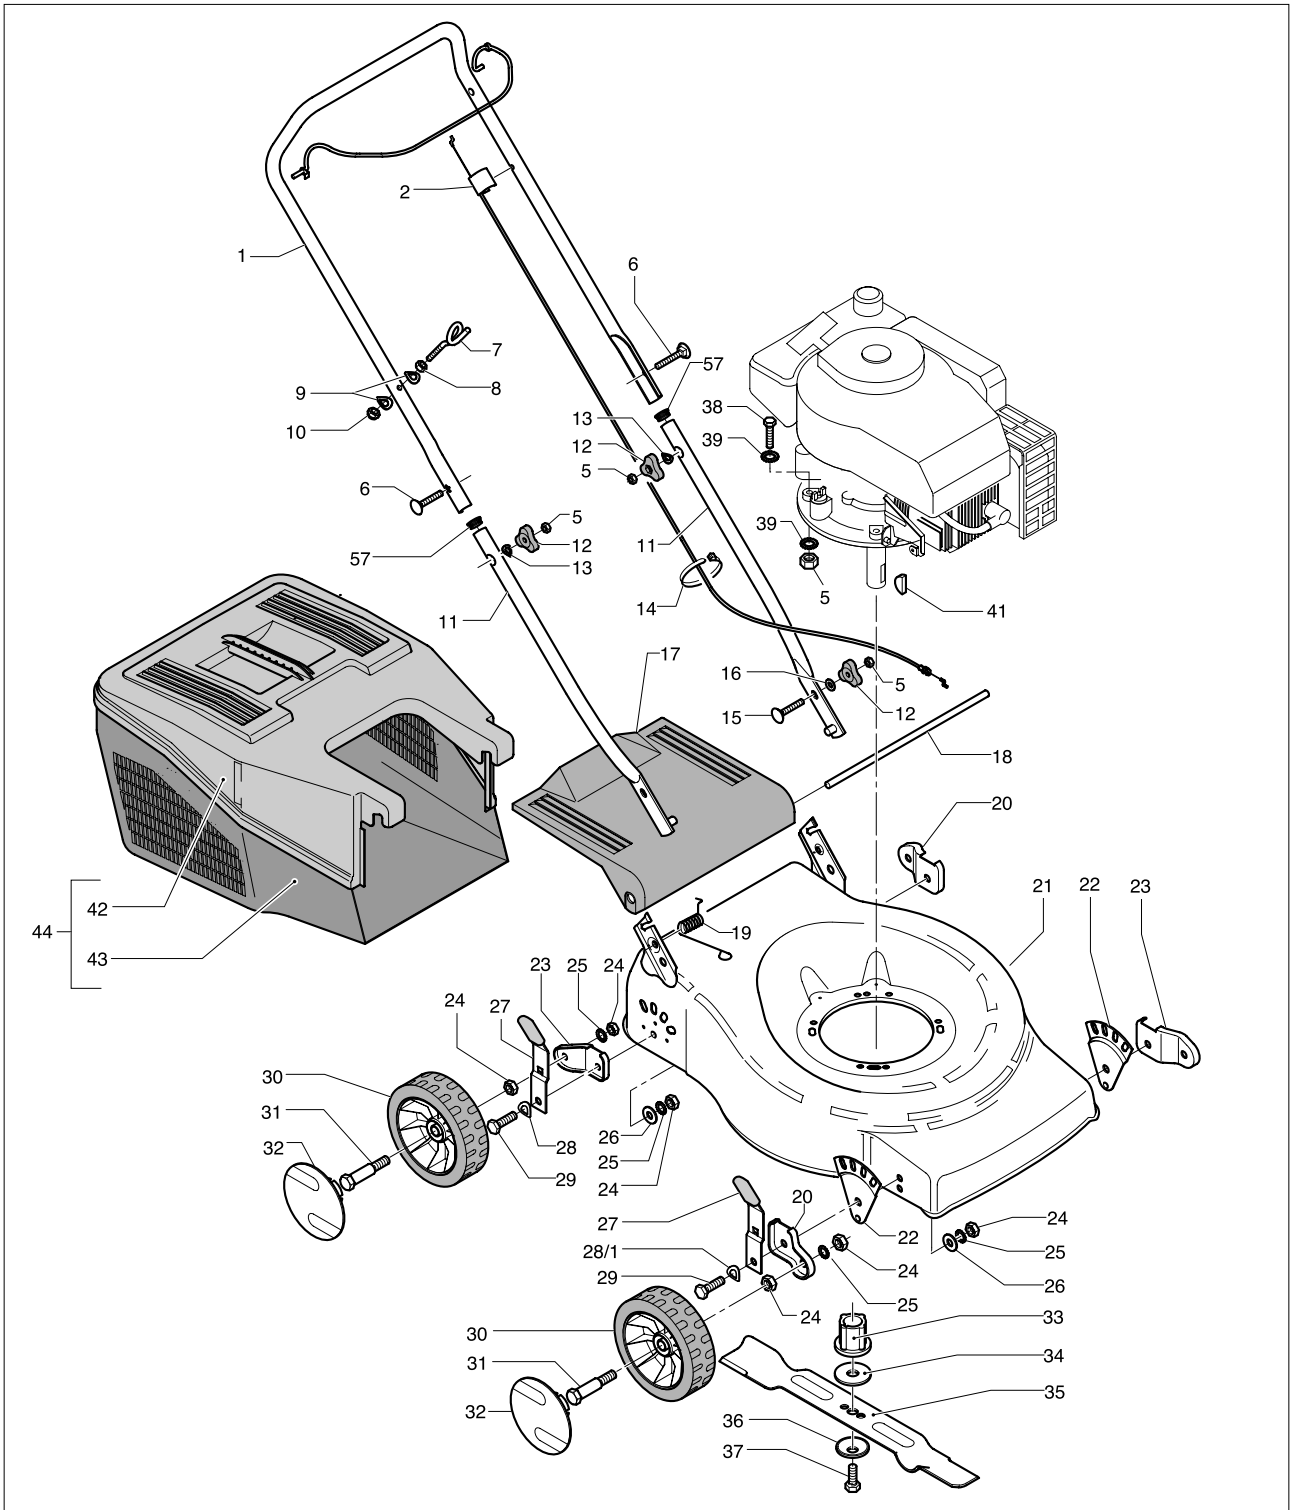

brand	<b>MC CULLOCH - PARTNER</b>
-------	-----------------------------

date	JAN/02	SHEET 1/2
------	--------	-----------

Model

<b>LM3546S</b>
<b>3546S</b>

Product number

<b>9538783-05</b>
<b>9538781-04</b>

brand	<b>MC CULLOCH - PARTNER</b>
-------	-----------------------------

date	JAN/02	SHEET 2/2
------	--------	-----------

<b>LM3546S - 3546S</b>
------------------------

Pos	PN ELX	PN MEP	Q.ty	Note	Pos	PN ELX	PN MEP	Q.ty	Note
1	531205204	10 1217 43	1		39	531207981	20 1062 00	6	Ø 8/E
2	531206026	10 1466 20	1	B&S mm 1085/144,5	41	531204907	10 1009 00	1	DIN 6888 4x6,5
5	531207982	20 1063 00	7	M8	42	531208296	20 1461 13	1	
6	531207089	10 4024 01	2	TTSQ M8x50	43	531208313	20 1465 93	1	
7	531205169	10 1214 70	1		44	531204646	09 1466 63	1	
8	531207165	10 5012 00	1	M6	57	531208950	20 8333 03	2	
9	531204961	10 1159 00	2	Ø 6,5					
10	531208491	20 2818 00	1	M6 NYLON					
11	531206071	10 1501 33	2						
12	531204923	10 1143 03	4	M8					
13	531207090	10 4024 02	2	Ø 8,5					
14	531205581	10 1356 00	1						
15	531204921	10 1141 00	2	TTSQ M8x25					
16	531204922	10 1142 00	2	Ø 8					
17	531205982	10 1462 11	1						
18	531205060	10 1205 30	1						
19	531205999	10 1463 30	1						
20	531204915	10 1073 02	2						
21	531210715	10 1726 61	1						
22	531210608	10 1468 90	2						
23	531204914	10 1073 01	2						
24	531207978	20 1017 00	12	M10					
25	531208974	30 1021 00	8	Ø 10/E					
26	531207989	20 1130 00	4	Ø 10,5/30					
27	531204913	10 1072 03	4						
28	531206643	10 2725 00	2	Ø 13/1,2 B13					
28	531206020	10 1465 30	2	Ø 13/24/1 B13					
29	531204912	10 1071 00	4						
30	531206018	10 1465 23	4	Ø 160					
31	531205042	10 1200 90	4						
32	531206010	10 1464 90	4						
33	531207242	10 5316 00	1						
34	531207243	10 5317 00	1						
35	531205072	10 1206 80	1	cm.46					
36	531207237	10 5309 00	1						
37	531208008	20 1205 80	1	TEØ3/8" UNFx37					
38	531205196	10 1217 00	3	TE M8x35					